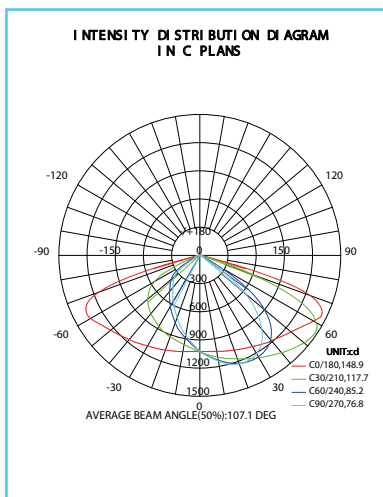

DESCRIPCIÓN TÉCNICA

No requiere mantenimiento.
 Cuerpo de aluminio.
 Cubierta de aluminio alta resistencia climatica.
 Marca driver ERA
 Chip Lumileds
 Modelo LED LUXEON 3030 2D
 Vida útil 30.000Hrs
 Voltaje 100-240V
 Ángulo 147°x78°
 CRI >70
 IP66
 FP >0,95
 TA-40 +55°C
 Potencia LED 0.83W
 TA-35 a 45°C
 Clase I
 Altura de montaje 2mts. mín -8mts. máx 11mts.
 Cumple con norma IEC 60598-2-3
 Código QR SEC.

Código	Descripción	Potencia	Lúmenes	Eficiencia LED	Cantidad LED	TºColor	Largo	Ancho	Alto	Peso
009003141	Lum. Pública #80050 West.	30W	3375lm	110Lm/W	36	3000K	355mm	265mm	74mm	1.83kgs
009003142	Lum. Pública #80051 West.	30W	3554lm	110Lm/W	36	4000K	355mm	265mm	74mm	1.83kgs
009003143	Lum. Pública #80052 West.	60W	6679lm	110Lm/W	72	3000K	425mm	265mm	74mm	2.59kgs
009003144	Lum. Pública #80053 West.	60W	7108lm	110Lm/W	72	4000K	425mm	265mm	74mm	2.59kgs
009003145	Lum. Pública #80054 West.	90W	9579lm	110Lm/W	108	3000K	495mm	265mm	74mm	3.21kgs
009003146	Lum. Pública #80055 West.	90W	10194lm	110Lm/W	108	4000K	495mm	265mm	74mm	3.21kgs

Westinghouse

LED

LÚMINARIA ALUMBRADO PÚBLICO

PLANIMETRÍA

009003141
009003142

009003143
009003144

009003145
009003146

PLANIMETRÍA