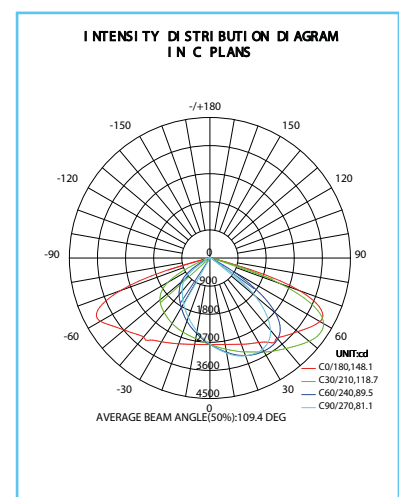

009003145
009003146