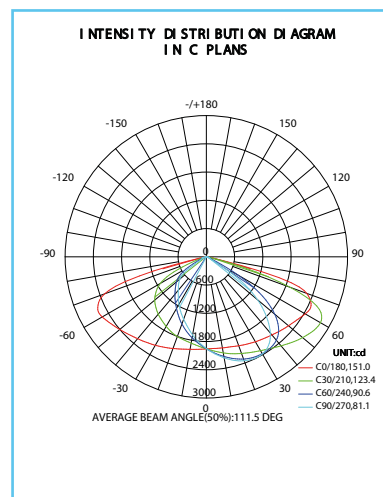

009003143
009003144