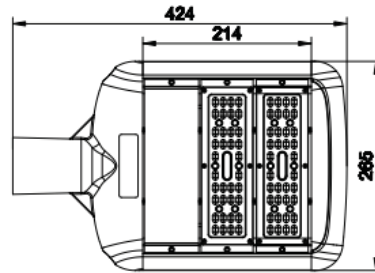

DESCRIPCIÓN TÉCNICA

No requiere mantenimiento.
 Cuerpo de aluminio.
 Cubierta de aluminio alta resistencia climatica.
 Marca driver ERA
 Chip Lumileds
 Modelo LED LUXEON 3030 2D
 Vida útil 30.000Hrs
 Voltaje 100-240V
 Ángulo 147°x78°
 CRI >70
 IP66
 FP >0,95
 TA-40 +55°C
 Potencia LED 0.83W
 TA-35 a 45°C
 Clase I
 Altura de montaje 2mts. mín -8mts. máx 11mts.
 Cumple con norma IEC 60598-2-3
 Código QR SEC.

Código	Descripción	Potencia	Lúmenes	Eficiencia LED	Cantidad LED	TºColor	Largo	Ancho	Alto	Peso
009003141	Lum. Pública #80050 West.	30W	3375lm	110Lm/W	36	3000K	355mm	265mm	74mm	1.83kgs
009003142	Lum. Pública #80051 West.	30W	3554lm	110Lm/W	36	4000K	355mm	265mm	74mm	1.83kgs
009003143	Lum. Pública #80052 West.	60W	6679lm	110Lm/W	72	3000K	425mm	265mm	74mm	2.59kgs
009003144	Lum. Pública #80053 West.	60W	7108lm	110Lm/W	72	4000K	425mm	265mm	74mm	2.59kgs
009003145	Lum. Pública #80054 West.	90W	9579lm	110Lm/W	108	3000K	495mm	265mm	74mm	3.21kgs
009003146	Lum. Pública #80055 West.	90W	10194lm	110Lm/W	108	4000K	495mm	265mm	74mm	3.21kgs

Westinghouse

LED

LÚMINARIA ALUMBRADO PÚBLICO

PLANIMETRÍA

009003141
009003142

009003143
009003144

009003145
009003146

PLANIMETRÍA