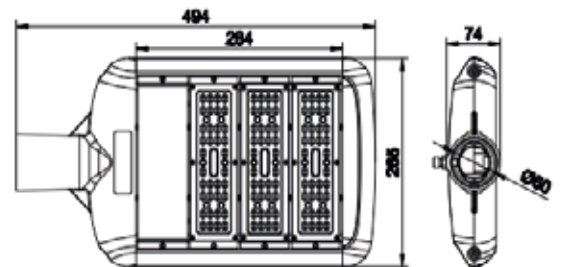

DESCRIPCIÓN TÉCNICA

No requiere mantenimiento.
 Cuerpo de aluminio.
 Cubierta de aluminio alta resistencia climatica.
 Marca driver ERA
 Chip Lumileds
 Modelo LED LUXEON 3030 2D
 Vida útil 30.000Hrs
 Voltaje 100-240V
 Ángulo 147°x78°
 CRI >70
 IP66
 FP >0,95
 TA-40 +55°C
 Potencia LED 0.83W
 TA-35 a 45°C
 Clase I
 Altura de montaje 2mts. mín -8mts. máx 11mts.
 Cumple con norma IEC 60598-2-3
 Código QR SEC.

Código	Descripción	Potencia	Lúmenes	Eficiencia LED	Cantidad LED	TºColor	Largo	Ancho	Alto	Peso
009003141	Lum. Pública #80050 West.	30W	3375lm	110Lm/W	36	3000K	355mm	265mm	74mm	1.83kgs
009003142	Lum. Pública #80051 West.	30W	3554lm	110Lm/W	36	4000K	355mm	265mm	74mm	1.83kgs
009003143	Lum. Pública #80052 West.	60W	6679lm	110Lm/W	72	3000K	425mm	265mm	74mm	2.59kgs
009003144	Lum. Pública #80053 West.	60W	7108lm	110Lm/W	72	4000K	425mm	265mm	74mm	2.59kgs
009003145	Lum. Pública #80054 West.	90W	9579lm	110Lm/W	108	3000K	495mm	265mm	74mm	3.21kgs
009003146	Lum. Pública #80055 West.	90W	10194lm	110Lm/W	108	4000K	495mm	265mm	74mm	3.21kgs

Westinghouse

LED

LÚMINARIA ALUMBRADO PÚBLICO

PLANIMETRÍA

009003141
009003142

009003143
009003144

009003145
009003146

PLANIMETRÍA