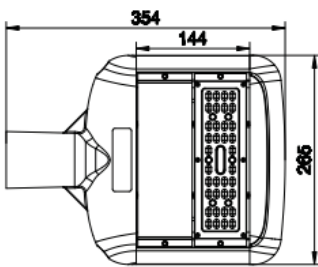

Westinghouse

LED

LÚMINARIA ALUMBRADO PÚBLICO

PLANIMETRÍA

009003141
009003142