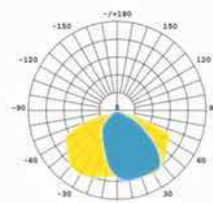

### FOTOMETRÍA

Tipo I

WS17602

Tipo II

WS17601 WS09603  
WS17602 WS09601  
WS17603 WS09602  
WS17604 WS05002

Tipo III

WS17601 WS09603

Tipo V

### DIMENSIONES DE LA LUMINARIA (mm)