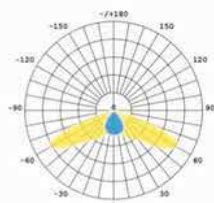

CARACTERÍSTICAS

Fácil Mantenición

Montaje Vertical

Montaje Horizontal

Opcional Fotocelda

FOTOMETRÍA

WS17602

DIMENSIONES DE LA LUMINARIA (mm)