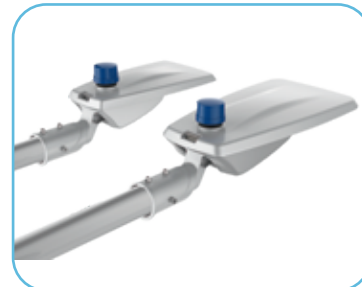

### APLICACIÓN

Atlantis pro es uno de los productos de iluminación pública LED con mayor rendimiento del mercado. Con una avanzada tecnología permite un manejo y direccionamiento de la luz en forma perfecta. Contiene un sistema de placa led con sorprendentes características térmicas y ópticas además de múltiples opciones de distribución de luz. El producto es de fácil instalación y rápido mantenimiento, convirtiéndose así, en una completa solución dotada con un amplio rango de aplicación y varios métodos de control.

### CARACTERÍSTICAS

Fácil Mantenición

Montaje Vertical

Montaje Horizontal

Opcional Fotocelda