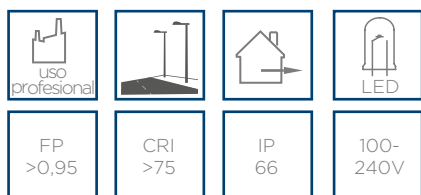

### DESCRIPCIÓN TÉCNICA

Cuerpo de aluminio inyectado, aluminio ADC12 ( Evita la corrosión)  
 Chip Nichia SMD  
 Driver de alto rendimiento  
 IP-66  
 IK08  
 CRI > 75  
 Factor de potencia >0.95  
 Condiciones ambientales de operación: Temperatura: -30°C a +50°C  
 Vida útil: L70 a 100.000 horas mínimo  
 Sistema óptico que maximiza el flujo lumínico total.  
 Brazo rotatorio que permite poner la luminaria a distintos ángulos, tanto de forma Horizontal como vertical.  
 Fácil instalación y mantenimiento  
 Certificación UL, FCC, CSA, TUV-GS CE, CB, Rohs, LM-79, LM-80, IK, IP, CE, RoHS, CB, SAA, ENEC, TM21  
 Incluye protección contra sobretensión de 12 KV  
 Incluye desconectado automático, que al abrir la luminaria, queda desenergizada para una mantención segura,  
 Certificado de Seguridad Eléctrica PE -5/07  
 Certificado por contaminación luminica DS 043